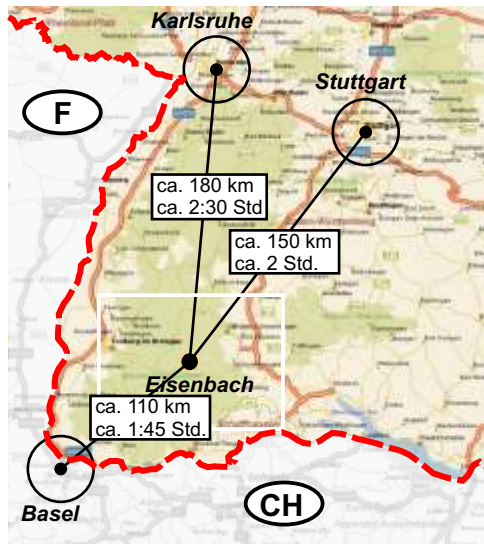

Anfahrt zu Framo Morat GmbH & Co. KG

Bild 1

Framo Morat GmbH & Co. KG Antriebs- und Zahnradtechnik

Höchst 7
D-79871 Eisenbach
Tel. +49 (0) 76 57 / 88-0
Fax +49 (0) 76 57 / 88-222
www.framo-morat.com
info@framo-morat.com

Die Framo Morat GmbH & Co. KG befindet sich im Südwesten Deutschlands (siehe Bild 1).

von der A5

A5 Ausfahrt FR-Mitte (62) auf die B31
Richtung Titisee-Neustadt

Ausfahrt Neustadt-Mitte
Richtung Eisenbach (s. Bild 2)

von der A81

A81 Ausfahrt Geisingen (38) auf die B31
Richtung Titisee-Neustadt

Ausfahrt Neustadt-Mitte
Richtung Eisenbach (s. Bild 2)

Bild 2