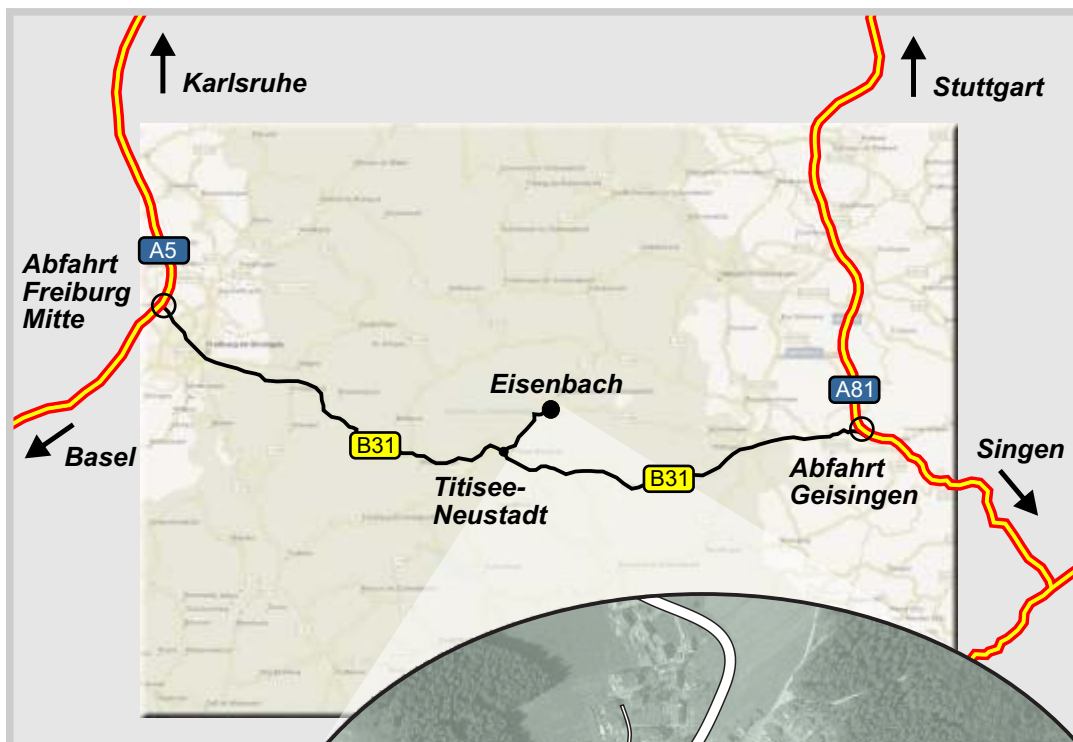

Die Framo Morat GmbH & Co. KG befindet sich im Südwesten Deutschlands (siehe Bild 1).

von der A5

A5 Ausfahrt FR-Mitte (62) auf die B31
Richtung Titisee-Neustadt

Ausfahrt Neustadt-Mitte
Richtung Eisenbach (s. Bild 2)

von der A81

A81 Ausfahrt Geisingen (38) auf die B31
Richtung Titisee-Neustadt

Ausfahrt Neustadt-Mitte
Richtung Eisenbach (s. Bild 2)

Bild 2