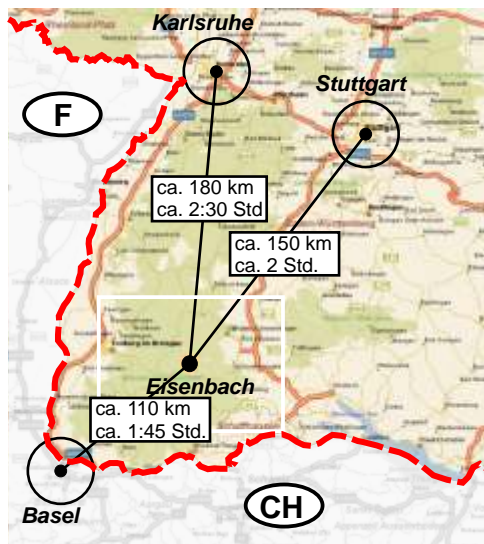

# Anfahrt zu Framo Morat GmbH & Co. KG

Bild 1

## Framo Morat GmbH & Co. KG Antriebs- und Zahnradtechnik

Franz-Morat-Straße 6  
D-79871 Eisenbach  
Tel. +49 (0) 76 57 / 88-0  
Fax +49 (0) 76 57 / 88-222  
www.framo-morat.com  
info@framo-morat.com

Die Framo Morat GmbH & Co. KG befindet sich im Südwesten Deutschlands (siehe Bild 1).

### von der A5

A5 Ausfahrt FR-Mitte (62) auf die B31  
Richtung Titisee-Neustadt

Ausfahrt Neustadt-Mitte  
Richtung Eisenbach (s. Bild 2)

### von der A81

A81 Ausfahrt Geisingen (38) auf die B31  
Richtung Titisee-Neustadt

Ausfahrt Neustadt-Mitte  
Richtung Eisenbach (s. Bild 2)

Bild 2