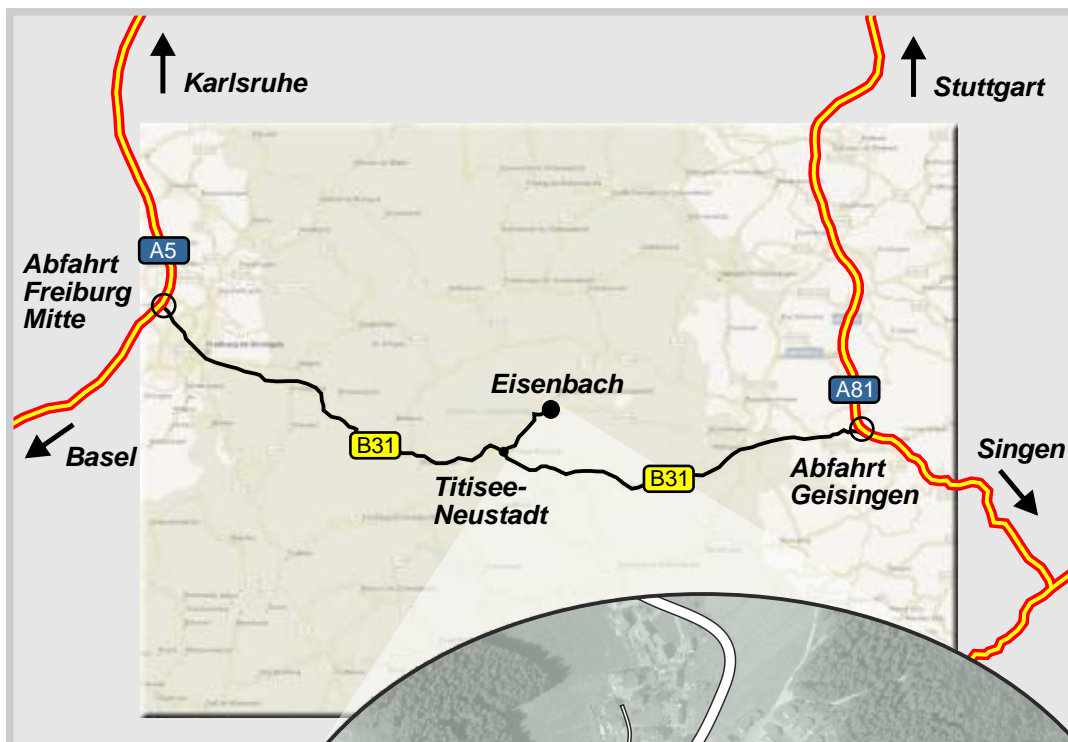

### von der A5

A5 Ausfahrt FR-Mitte (62) auf die B31  
Richtung Titisee-Neustadt

Ausfahrt Neustadt-Mitte  
Richtung Eisenbach (s. Bild 2)

### von der A81

A81 Ausfahrt Geisingen (38) auf die B31  
Richtung Titisee-Neustadt

Ausfahrt Neustadt-Mitte  
Richtung Eisenbach (s. Bild 2)

Bild 2